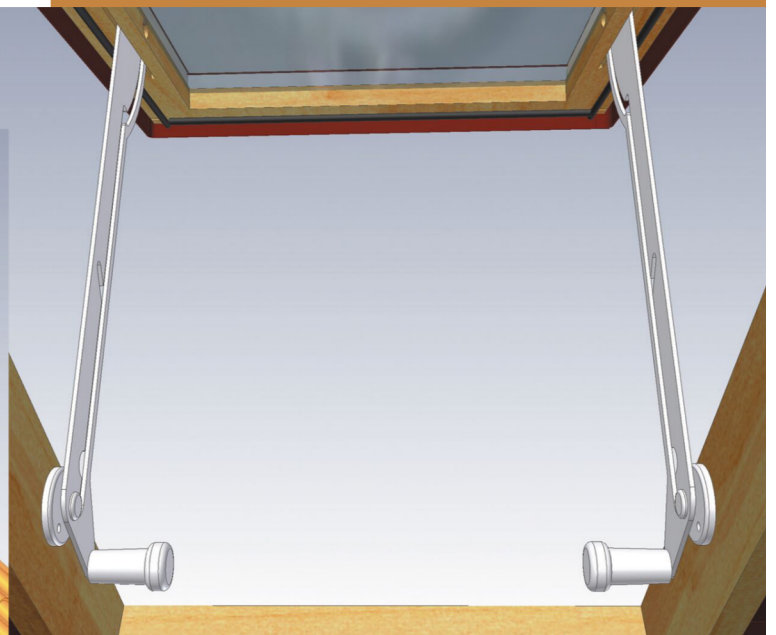

Todos los modelos incluyen zinguería y un diseño especial para drenar el agua precisando un mínimo de 15° de pendiente en el techo donde se instalará.

SUPER EXPORT

TAMAÑOS DISPONIBLES:

55X98

78X98

Esta ventana FAELUX® tiene una apertura proyectante con herrajes de fricción. Su interior es de Abeto Nórdico con tratamiento antihongos y está confeccionada con doble vidriado hermético 3-9-3. En el precio está incluida no sólo el producto sino también la zinguería necesaria. Este modelo posee accesorios adicionales disponibles como cortina Black Out, Malla Mosquitero y Motor de Apertura, Mando a Distancia con llave 3 puntos, control remoto y sensor de lluvia.

"Un pedazo de cielo en casa"

JUNIOR

TAMAÑOS DISPONIBLES:

45X55

45X75

Esta ventana FAELUX® tiene una apertura proyectante total con herrajes de fricción. Su interior es de Abeto Nórdico con tratamiento antihongos y está confeccionada con doble vidriado hermético 3-9-3 o clásico. En el precio está incluida no sólo el producto sino también la zinguería necesaria. Este modelo posee accesorios adicionales disponibles como cortina Black Out, Malla Mosquitero y Motor de Apertura, Mando a Distancia con llave 3 puntos, control remoto y sensor de lluvia.

"Un pequeño gran cambio"

BASCULANTE

TAMAÑOS DISPONIBLES:

55X78

78X98

Esta ventana FAELUX® tiene una apertura basculante y ventilación con la hoja de la ventana cerrada más herrajes de fricción. Su interior es de Abeto Nórdico con tratamiento antihongos y está confeccionada con doble vidriado hermético 4-16-4. En el precio está incluida no sólo el producto sino también la zinguería necesaria. Este modelo posee accesorios adicionales disponibles como cortina Black Out, Malla Mosquitero y Motor de Apertura, Mando a Distancia con llave 3 puntos, control remoto y sensor de lluvia.