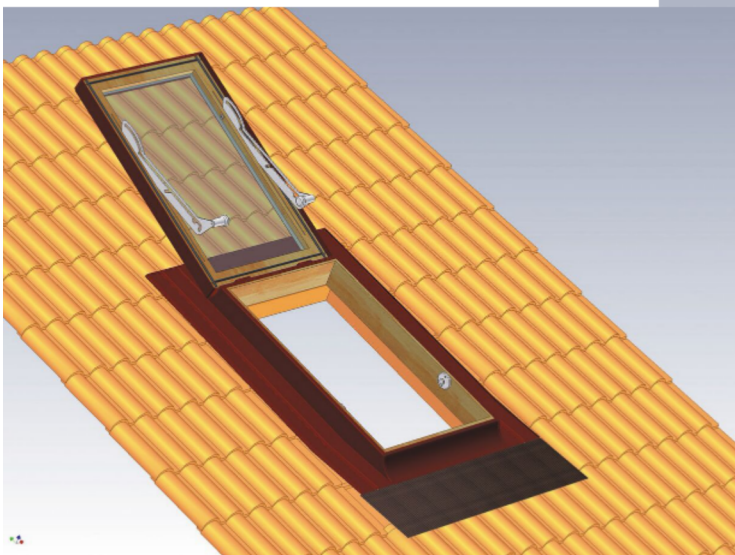

Todos los modelos incluyen zinguería y un diseño especial para drenar el agua precisando un mínimo de 15° de pendiente en el techo donde se instalará.

SUPER EXPORT

TAMAÑOS DISPONIBLES:

55X98

78X98

Esta ventana FAELUX® tiene una apertura proyectante con herrajes de fricción. Su interior es de Abeto Nórdico con tratamiento antihongos y está confeccionada con doble vidriado hermético 3-9-3. En el precio está incluida no sólo el producto sino también la zinguería necesaria. Este modelo posee accesorios adicionales disponibles como cortina Black Out, Malla Mosquitero y Motor de Apertura, Mando a Distancia con llave 3 puntos, control remoto y sensor de lluvia.

"Un pedazo de cielo en casa"

JUNIOR

TAMAÑOS DISPONIBLES:

45X55

45X75

Esta ventana FAELUX® tiene una apertura proyectante total con herrajes de fricción. Su interior es de Abeto Nórdico con tratamiento antihongos y está confeccionada con doble vidriado hermético 3-9-3 o clásico. En el precio está incluida no sólo el producto sino también la zinguería necesaria. Este modelo posee accesorios adicionales disponibles como cortina Black Out, Malla Mosquitero y Motor de Apertura, Mando a Distancia con llave 3 puntos, control remoto y sensor de lluvia.

"Un pequeño gran cambio"

BASCULANTE

TAMAÑOS DISPONIBLES:

55X78

78X98

Esta ventana FAELUX® tiene una apertura basculante y ventilación con la hoja de la ventana cerrada más herrajes de fricción. Su interior es de Abeto Nórdico con tratamiento antihongos y está confeccionada con doble vidriado hermético 4-16-4. En el precio está incluida no sólo el producto sino también la zinguería necesaria. Este modelo posee accesorios adicionales disponibles como cortina Black Out, Malla Mosquitero y Motor de Apertura, Mando a Distancia con llave 3 puntos, control remoto y sensor de lluvia.